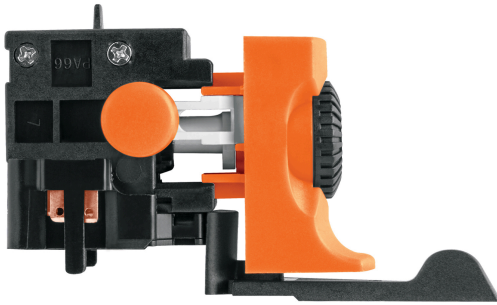

TRUPER

CÓDIGO: 101388 CLAVE: INT-ROTO-1/2-N8

Interruptor de repuesto para ROTO-1/2-N8, TRUPER

- Para rotomartillo modelo ROTO-1/2N8 marca Truper®

Certificaciones y garantías

- Garantizado contra defectos de fabricación o mano de obra. La garantía se puede hacer válida con cualquier distribuidor de TRUPER

Especificaciones

Peso	34.6 g
Empaque individual	Caballote
Inner	6
Master	48
Pallet	9504

País de origen**Fabricado en China bajo las estrictas especificaciones de GRUPO TRUPER**

Datos de Empaque (Medidas y pesos aproximados)

Empaque Individual

Medidas: Alto: 12.5 cm (5") Ancho: 3.3 cm (1 1/4") Largo: 8.7 cm (3 1/2")
Peso: 0.04 kg (0.09 lb)

Inner

Medidas: Alto: 21 cm (8 1/4") Ancho: 3.3 cm (1 1/4") Largo: 15 cm (6")
Peso: 0.24 kg (0.53 lb)

Master

Medidas: Alto: 11.5 cm (4 1/2") Ancho: 21.7 cm (8 1/2") Largo: 31.8 cm (12 1/2")
Peso: 2.1 kg (4.63 lb)