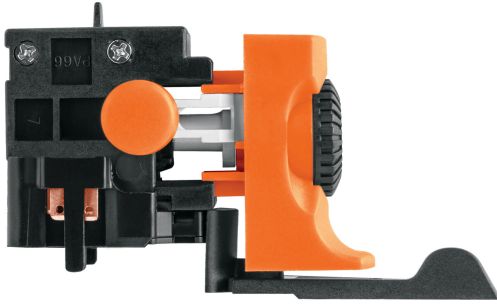

TRUPER

CÓDIGO: 101388 CLAVE: INT-ROTO-1/2-N8

Interruptor de repuesto para ROTO-1/2-N8, TRUPER

- Para rotomartillo modelo ROTO-1/2N8 marca Truper®

Certificaciones y garantías

- Garantizado contra defectos de fabricación o mano de obra. La garantía se puede hacer válida con cualquier distribuidor de TRUPER

Especificaciones

Peso	34.6 g
Empaque individual	Caballote
Inner	6
Máster	48
Pallet	9504

País de origen**Fabricado en China bajo las estrictas especificaciones de GRUPO TRUPER**

Datos de Empaque (Medidas y pesos aproximados)

Empaque Individual

Medidas: Alto: 12.5 cm (5") Ancho: 3.3 cm (1 1/4") Largo: 8.7 cm (3 1/2")
Peso: 0.04 kg (0.09 lb)

Inner

Medidas: Alto: 21 cm (8 1/4") Ancho: 3.3 cm (1 1/4") Largo: 15 cm (6")
Peso: 0.24 kg (0.53 lb)

Master

Medidas: Alto: 11.5 cm (4 1/2") Ancho: 21.7 cm (8 1/2") Largo: 31.8 cm (12 1/2")
Peso: 2.1 kg (4.63 lb)

Imágenes complementarias

Para rotomartillo

ROTO-1/2N8