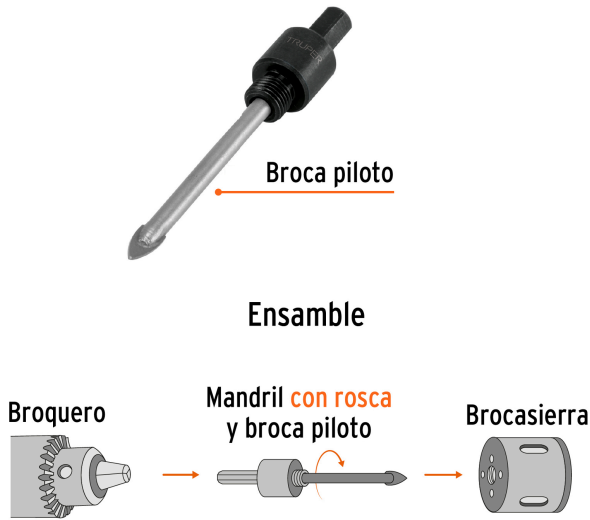

Imágenes complementarias