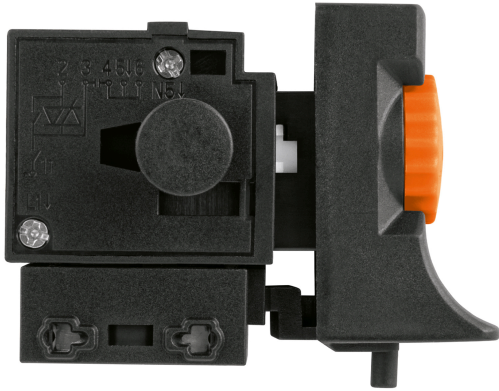

TRUPER

CÓDIGO: 101413 CLAVE: INT-ROTO-1/2A

Interruptor de repuesto p/ROTO-1/2A7,ROTO-1/2A8,ROTO-1/2A9

- Para rotomartillo modelos ROTO-1/2A7, ROTO-1/2A8 y ROTO-1/2A9 marca Truper®

Certificaciones y garantías

- Garantizado contra defectos de fabricación o mano de obra. La garantía se puede hacer válida con cualquier distribuidor de TRUPER

Especificaciones

Empaque individual	Caballote
Inner	6
Máster	96
Pallet	5376

País de origen**Fabricado en China bajo las estrictas especificaciones de GRUPO TRUPER**

Datos de Empaque (Medidas y pesos aproximados)

Empaque Individual

Medidas: Alto: 12.5 cm (5") Ancho: 2.8 cm (1") Largo: 10 cm (4") **Peso:** 0.04 kg (0.09 lb)

Inner

Medidas: Alto: 16 cm (6 1/4") Ancho: 2.8 cm (1") Largo: 15 cm (6") **Peso:** 0.25 kg (0.55 lb)

Master

Medidas: Alto: 13.5 cm (5 1/4") Ancho: 31 cm (12 1/4") Largo: 47.8 cm (18 3/4") **Peso:** 4.68 kg (10.32 lb)