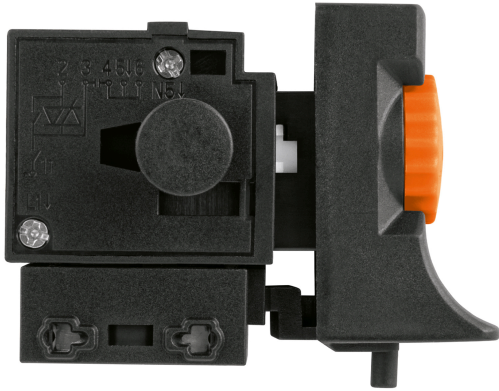

TRUPER

CÓDIGO: 101413 CLAVE: INT-ROTO-1/2A

Interruptor de repuesto p/ROTO-1/2A7,ROTO-1/2A8,ROTO-1/2A9

- Para rotomartillo modelos ROTO-1/2A7, ROTO-1/2A8 y ROTO-1/2A9 marca Truper®

Certificaciones y garantías

• Garantizado contra defectos de fabricación o mano de obra. La garantía se puede hacer válida con cualquier distribuidor de TRUPER

Especificaciones

Empaque individual	Caballote
Inner	6
Master	96
Pallet	5376

País de origen

Fabricado en China bajo las estrictas especificaciones de GRUPO TRUPER

Datos de Empaque (Medidas y pesos aproximados)

Empaque Individual

Medidas: Alto: 12.5 cm (5") Ancho: 2.8 cm (1") Largo: 10 cm (4") **Peso:** 0.04 kg (0.09 lb)

Inner

Medidas: Alto: 16 cm (6 1/4") Ancho: 2.8 cm (1") Largo: 15 cm (6") **Peso:** 0.25 kg (0.55 lb)

Master

Medidas: Alto: 13.5 cm (5 1/4") Ancho: 31 cm (12 1/4") Largo: 47.8 cm (18 3/4") **Peso:** 4.68 kg (10.32 lb)