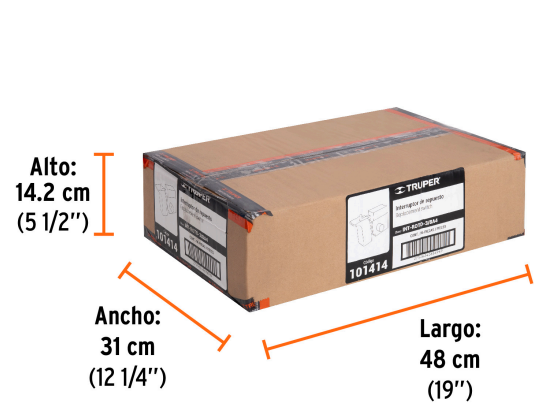

Especificaciones

Empaque individual	Caballote
Inner	6
Master	96
Pallet	6144

País de origen

Fabricado en China bajo las estrictas especificaciones de GRUPO TRUPER

Datos de Empaque (Medidas y pesos aproximados)

Empaque Individual

Medidas: Alto: 14 cm (5 1/2") Ancho: 2.8 cm (1") Largo: 10 cm (4") **Peso:** 0.03 kg (0.07 lb)

Inner

Medidas: Alto: 18.5 cm (7 1/4") Ancho: 3.2 cm (1 1/4") Largo: 16 cm (6 1/4") **Peso:** 0.21 kg (0.46 lb)

Master

Medidas: Alto: 14.2 cm (5 1/2") Ancho: 31 cm (12 1/4") Largo: 48 cm (19") **Peso:** 3.72 kg (8.20 lb)

Imágenes complementarias

EMPAQUE INNER

Contiene: 6 piezas

Peso: 0.21 kg (0.46 lb)

EMPAQUE MASTER

Contiene: 16 inner (96 piezas)

Peso: 3.72 kg (8.20 lb)