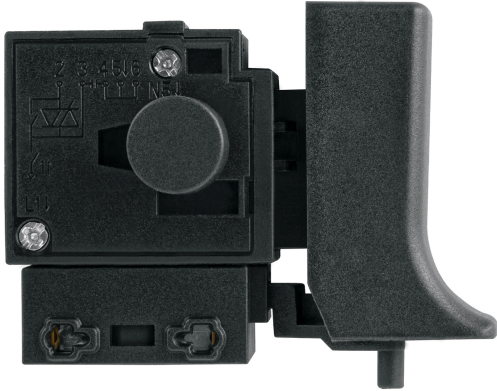

TRUPER

CÓDIGO: 101414 CLAVE: INT-ROTO-3/8A4

Interruptor de repuesto para ROTO-3/8A4, TRUPER

- Para rotomartillo modelo ROTO-3/8A4 marca Truper®

Certificaciones y garantías

• Garantizado contra defectos de fabricación o mano de obra. La garantía se puede hacer válida con cualquier distribuidor de TRUPER

Especificaciones

Empaque individual	Caballote
Inner	6
Master	96
Pallet	6144

País de origen

Fabricado en China bajo las estrictas especificaciones de GRUPO TRUPER

Datos de Empaque (Medidas y pesos aproximados)

Empaque Individual

Medidas: Alto: 14 cm (5 1/2") Ancho: 2.8 cm (1") Largo: 10 cm (4") **Peso:** 0.03 kg (0.07 lb)

Inner

Medidas: Alto: 18.5 cm (7 1/4") Ancho: 3.2 cm (1 1/4") Largo: 16 cm (6 1/4") **Peso:** 0.21 kg (0.46 lb)

Master

Medidas: Alto: 14.2 cm (5 1/2") Ancho: 31 cm (12 1/4") Largo: 48 cm (19") **Peso:** 3.72 kg (8.20 lb)

Imágenes complementarias

EMPAQUE INNER

Contiene: 6 piezas

Peso: 0.21 kg (0.46 lb)

EMPAQUE MASTER

Contiene: 16 inner (96 piezas)