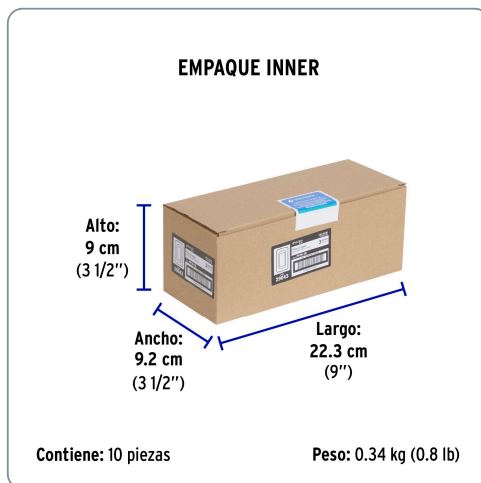

VOLTECK Basic

CÓDIGO: 29043

CLAVE: PPTR-TB

Placa de 1 ventana 3 módulos, línea Toledo, BASIC

- Placa de policarbonato
- Acabado mate que evita el reflejo de la luz en la superficie
- No hay que desmontar para colocar artefactos

Línea Toledo

Datos de empaque

Empaque individual: Bolsa

Empaque logístico Cantidad

Inner 10

Máster 200

Certificaciones y garantías

Producto fabricado en China bajo las estrictas especificaciones de Truper

Especificaciones técnicas

EMPAQUE INNER

Contiene: 10 piezas

Peso: 0.34 kg (0.8 lb)

EMPAQUE MASTER

Contiene: 20 inner (200 piezas)

Peso: 7.4 kg (16.3 lb)