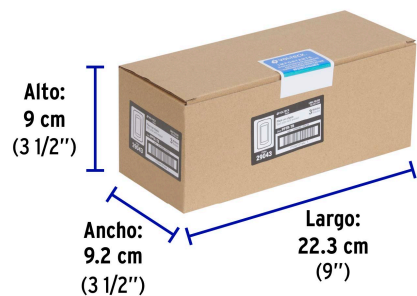

VOLTECK Basic

CÓDIGO: 29043

CLAVE: PPTR-TB

Placa de 1 ventana 3 módulos, línea Toledo, BASIC

- Placa de policarbonato
- Acabado mate que evita el reflejo de la luz en la superficie
- No hay que desmontar para colocar artefactos

Línea Toledo

Datos de empaque

Empaque individual: Bolsa

Empaque logístico Cantidad

Inner 10

Máster 200

Certificaciones y garantías

Producto fabricado en China bajo las estrictas especificaciones de Truper

Especificaciones técnicas

EMPAQUE INNER

Contiene: 10 piezas

Peso: 0.34 kg (0.8 lb)

EMPAQUE MASTER

Contiene: 20 inner (200 piezas)

Peso: 7.4 kg (16.3 lb)