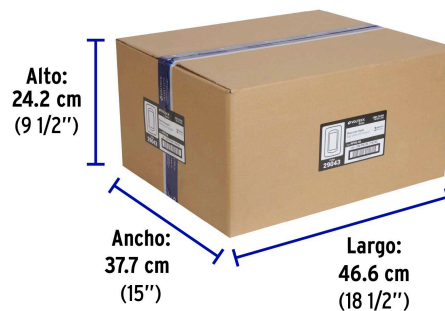

Línea Toledo

Datos de empaque

Empaque individual: Bolsa

Empaque logístico Cantidad

Inner 10

Máster 200

Certificaciones y garantías

Producto fabricado en China bajo las estrictas especificaciones de Truper

Especificaciones técnicas

EMPAQUE INNER

Contiene: 10 piezas

Peso: 0.34 kg (0.8 lb)

EMPAQUE MASTER

Contiene: 20 inner (200 piezas)

Peso: 7.4 kg (16.3 lb)