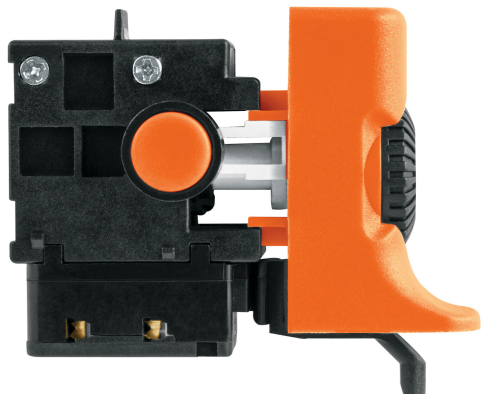

TRUPER

CÓDIGO: 101429 CLAVE: INT-ROTO-1/2-N6

Interruptor de repuesto para ROTO-1/2N6, TRUPER

- Para rotomartillo modelo ROTO-1/2N6 marca Truper®

Certificaciones y garantías

• Garantizado contra defectos de fabricación o mano de obra. La garantía se puede hacer válida con cualquier distribuidor de TRUPER

Especificaciones

| | |
|---------------------------|-----------|
| Empaque individual | Caballote |
| Inner | 6 |
| Máster | 402 |
| Pallet | 3216 |

País de origen

Fabricado en China bajo las estrictas especificaciones de GRUPO TRUPER