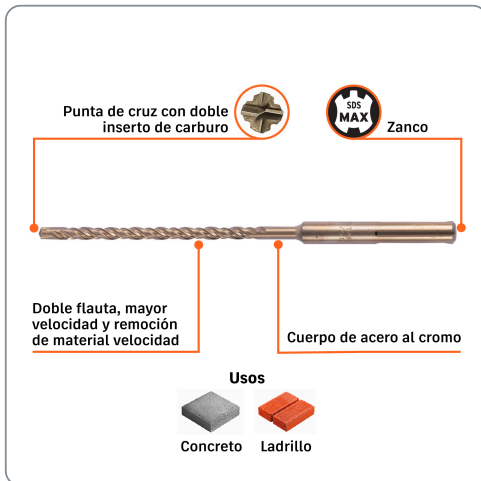

TRUPER CÓDIGO: 101431 CLAVE: BSM-1/2X13

Broca SDS Max de 1/2 x 13", TRUPER

- Para perforaciones en concreto y ladrillo
- Punta de cruz con doble inserto de carburo para mayor precisión de perforación
- Cuerpo de acero al cromo que ofrece mayor resistencia al calentamiento

1/2"
Diámetro

Especificaciones técnicas	
Longitud total	13"

Datos de empaque	
Empaque individual: tarjeta plástica	
Empaque logístico	Cantidad
Inner	4
Máster	40
Pallet	2520

Certificaciones y garantías

- Producto garantizado contra defectos de fabricación o mano de obra. La garantía se puede hacer válida con cualquier distribuidor de Truper

Producto fabricado en China bajo las estrictas especificaciones de Truper