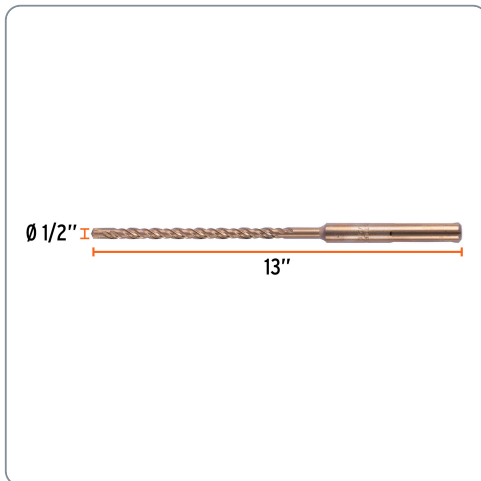

TRUPER CÓDIGO: 101431 CLAVE: BSM-1/2X13

Broca SDS Max de 1/2 x 13", TRUPER

- Para perforaciones en concreto y ladrillo
- Punta de cruz con doble inserto de carburo para mayor precisión de perforación
- Cuerpo de acero al cromo que ofrece mayor resistencia al calentamiento

Especificaciones técnicas	
Longitud total	13"

Datos de empaque	
Empaque individual: Tarjeta plástica	
Empaque logístico	Cantidad
Inner	4
Máster	40
Pallet	2520

Certificaciones y garantías

Producto garantizado contra defectos de fabricación o mano de obra. La garantía se puede hacer válida con cualquier distribuidor de Truper