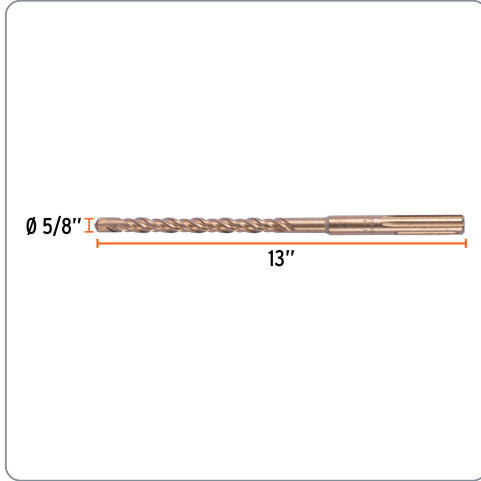

**TRUPER** CÓDIGO: 101432 CLAVE: BSM-5/8X13

**Broca SDS Max de 5/8 x 13", TRUPER**

- Para perforaciones en concreto y ladrillo
- Punta de cruz con doble inserto de carburo para mayor precisión de perforación
- Cuerpo de acero al cromo que ofrece mayor resistencia al calentamiento

**5/8"**  
Diámetro

Especificaciones técnicas	
Longitud total	13"

Datos de empaque	
Empaque individual: Tarjeta plástica	
Empaque logístico	Cantidad
Inner	4
Máster	32
Pallet	2304

**Certificaciones y garantías**