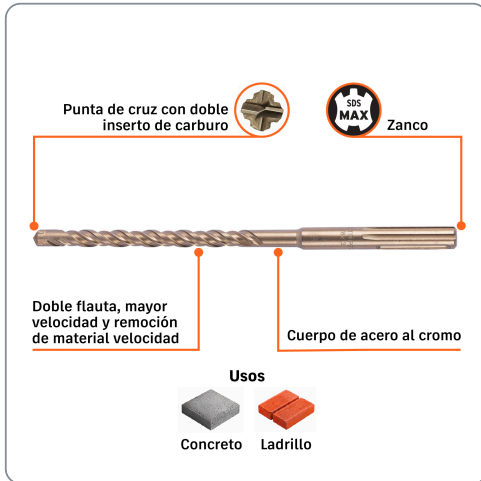

TRUPER CÓDIGO: 101432 CLAVE: BSM-5/8X13

Broca SDS Max de 5/8 x 13", TRUPER

- Para perforaciones en concreto y ladrillo
- Punta de cruz con doble inserto de carburo para mayor precisión de perforación
- Cuerpo de acero al cromo que ofrece mayor resistencia al calentamiento

5/8"
Diámetro

| Especificaciones técnicas | |
|---------------------------|-----|
| Longitud total | 13" |

| Datos de empaque | |
|--------------------------------------|----------|
| Empaque individual: tarjeta plástica | |
| Empaque logístico | Cantidad |
| Inner | 4 |
| Máster | 32 |
| Pallet | 2304 |