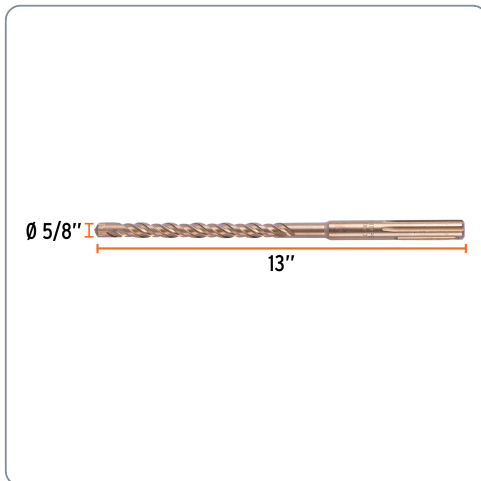

TRUPER CÓDIGO: 101432 CLAVE: BSM-5/8X13

Broca SDS Max de 5/8 x 13", TRUPER

- Para perforaciones en concreto y ladrillo
- Punta de cruz con doble inserto de carburo para mayor precisión de perforación
- Cuerpo de acero al cromo que ofrece mayor resistencia al calentamiento

Especificaciones técnicas	
Longitud total	13"

Datos de empaque	
Empaque individual: Tarjeta plástica	
Empaque logístico	Cantidad
Inner	4
Máster	32
Pallet	2304

Certificaciones y garantías
Producto garantizado contra defectos de fabricación o mano de obra. La garantía se puede hacer válida con cualquier distribuidor de Truper