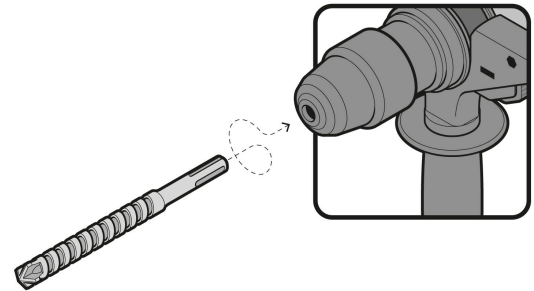

TRUPER

CÓDIGO: 101432 CLAVE: BSM-5/8X13

Broca SDS Max de 5/8 x 13", TRUPER

- Punta de cruz, tecnología con doble inserto de carburo para mayor precisión de perforación, 2x mayor durabilidad que las brocas convencionales
- Cuerpo de acero al cromo que ofrece mayor resistencia al calentamiento
- Doble flauta, mayor velocidad y remoción de material

RMAX-7NX

Limpiar y lubricar ligeramente la broca antes de insertarla

EMPAQUE INDIVIDUAL

Alto:
41 cm
(16")

Largo:
4.7 cm
(2")

Peso: 0.41 kg (0.9 lb)

Cuerpo de acero al cromo que ofrece mayor resistencia al calentamiento

Doble flauta mayor velocidad y remoción de material

Punta de cruz 135°, tecnología con doble inserto de carburo para mayor precisión de perforación, 2X mayor durabilidad que las brocas convencionales