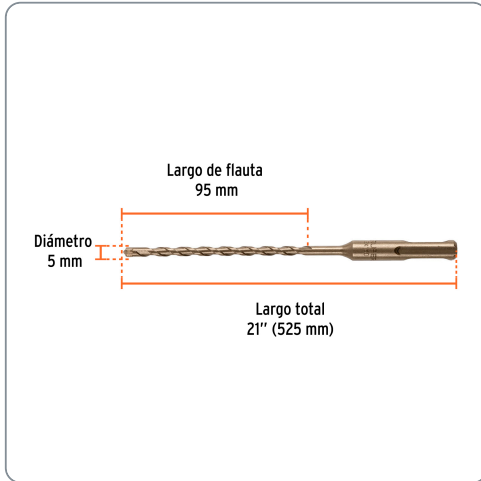

TRUPER CÓDIGO: 101433 CLAVE: BSM-5/8X21

Broca SDS Max de 5/8 x 21", TRUPER

- Para perforaciones en concreto y ladrillo
- Punta de cruz con doble inserto de carburo para mayor precisión de perforación
- Cuerpo de acero al cromo que ofrece mayor resistencia al calentamiento

5/8"
Diámetro

Especificaciones técnicas	
Longitud total	21" (525 mm)

Datos de empaque	
Empaque individual: Tarjeta plástica	
Empaque logístico	Cantidad
Inner	4
Máster	24
Pallet	1728

Certificaciones y garantías