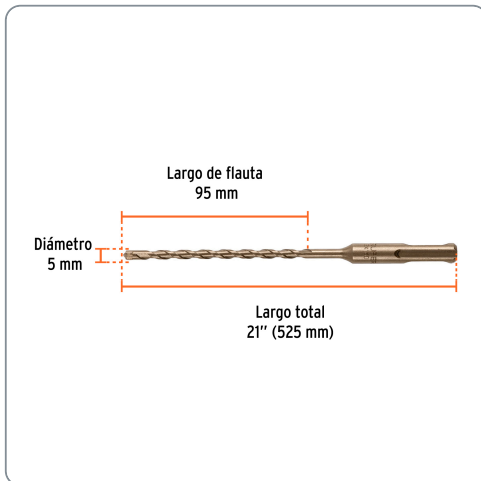

**TRUPER** CÓDIGO: 101433 CLAVE: BSM-5/8X21

### Broca SDS Max de 5/8" x 21", TRUPER

- Para perforaciones en concreto y ladrillo
- Punta de cruz con doble inserto de carburo para mayor precisión de perforación
- Cuerpo de acero al cromo que ofrece mayor resistencia al calentamiento

**5/8"**  
Diámetro

Especificaciones técnicas	
Longitud total	21" (525 mm)

Datos de empaque	
Empaque individual: Tarjeta plástica	
Empaque logístico	Cantidad
Inner	4
Máster	24
Pallet	1728

**Certificaciones y garantías**