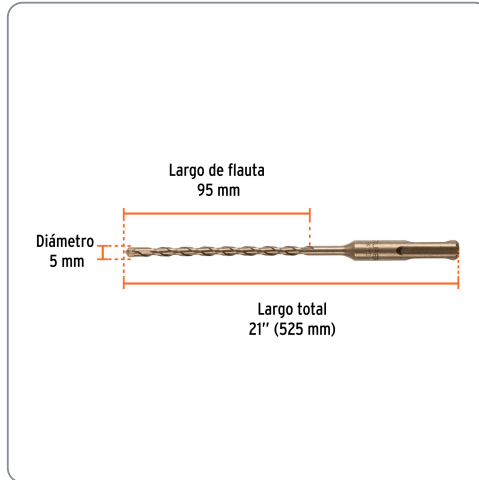

**TRUPER** CÓDIGO: 101433 CLAVE: BSM-5/8X21**Broca SDS Max de 5/8 x 21", TRUPER**

- Para perforaciones en concreto y ladrillo
- Punta de cruz con doble inserto de carburo para mayor precisión de perforación
- Cuerpo de acero al cromo que ofrece mayor resistencia al calentamiento

**Especificaciones técnicas**Longitud total **21" (525 mm)****Datos de empaque**

Empaque individual: Tarjeta plástica

**Empaque logístico** **Cantidad****Inner** **4****Máster** **24****Pallet** **1728****Certificaciones y garantías**