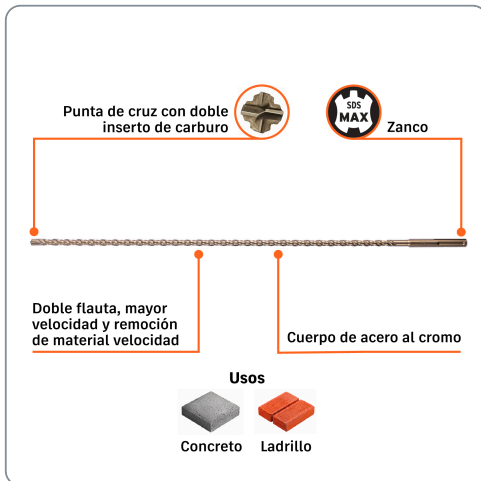

TRUPER CÓDIGO: 101434 CLAVE: BSM-5/8X36

Broca SDS Max de 5/8 x 36", TRUPER

- Para perforaciones en concreto y ladrillo
- Punta de cruz con doble inserto de carburo para mayor precisión de perforación
- Cuerpo de acero al cromo que ofrece mayor resistencia al calentamiento

5/8"
Diámetro

Especificaciones técnicas	
Longitud total	36"

Datos de empaque	
Empaque individual: tarjeta plástica	
Empaque logístico	Cantidad
Inner	4
Máster	16
Pallet	1024

Certificaciones y garantías

- Producto garantizado contra defectos de fabricación o mano de obra. La garantía se puede hacer válida con cualquier distribuidor de Truper

Producto fabricado en China bajo las estrictas especificaciones de Truper