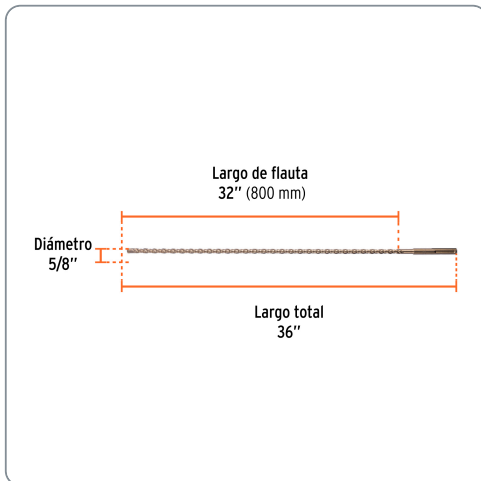

TRUPER CÓDIGO: 101434 CLAVE: BSM-5/8X36

Broca SDS Max de 5/8 x 36", TRUPER

- Para perforaciones en concreto y ladrillo
- Punta de cruz con doble inserto de carburo para mayor precisión de perforación
- Cuerpo de acero al cromo que ofrece mayor resistencia al calentamiento

Especificaciones técnicas	
Longitud total	36"

Datos de empaque	
Empaque individual: Tarjeta plástica	
Empaque logístico	Cantidad
Inner	4
Máster	16
Pallet	1024

Certificaciones y garantías

Producto garantizado contra defectos de fabricación o mano de obra. La garantía se puede hacer válida con cualquier distribuidor de Truper