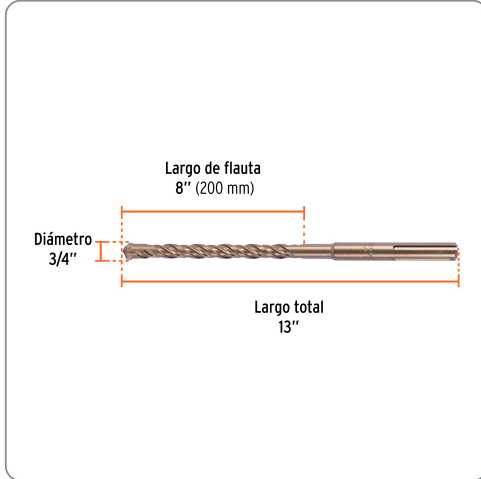

TRUPER CÓDIGO: 101435 CLAVE: BSM-3/4X13

Broca SDS Max de 3/4 x 13", TRUPER

- Para perforaciones en concreto y ladrillo
- Punta de cruz con doble inserto de carburo para mayor precisión de perforación
- Cuerpo de acero al cromo que ofrece mayor resistencia al calentamiento

Especificaciones técnicas

Longitud total 13"

Datos de empaque

Empaque individual: Tarjeta plástica

Empaque logístico **Cantidad**

Inner **4**

Máster **32**

Pallet **2304**