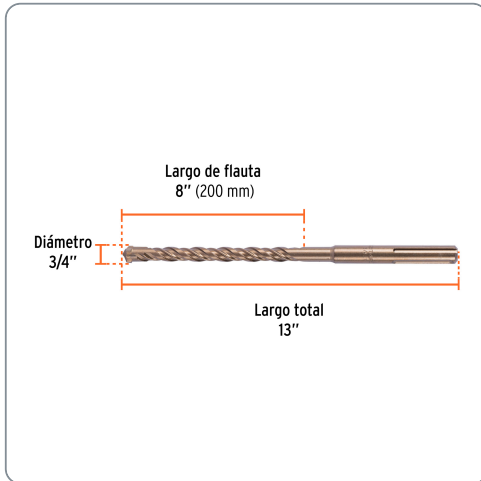

TRUPER CÓDIGO: 101435 CLAVE: BSM-3/4X13

Broca SDS Max de 3/4 x 13", TRUPER

- Para perforaciones en concreto y ladrillo
- Punta de cruz con doble inserto de carburo para mayor precisión de perforación
- Cuerpo de acero al cromo que ofrece mayor resistencia al calentamiento

3/4"
Diámetro

Especificaciones técnicas

Longitud total **13"**

Datos de empaque

Empaque individual: Tarjeta plástica

Empaque logístico **Cantidad**

Inner **4**

Máster **32**