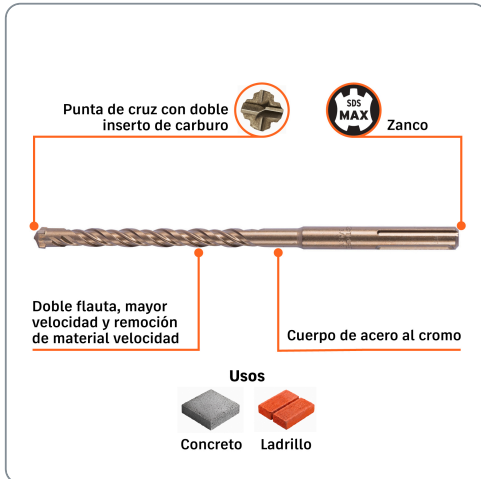

**TRUPER** CÓDIGO: 101435 CLAVE: BSM-3/4X13

### Broca SDS Max de 3/4 x 13", TRUPER

- Para perforaciones en concreto y ladrillo
- Punta de cruz con doble inserto de carburo para mayor precisión de perforación
- Cuerpo de acero al cromo que ofrece mayor resistencia al calentamiento