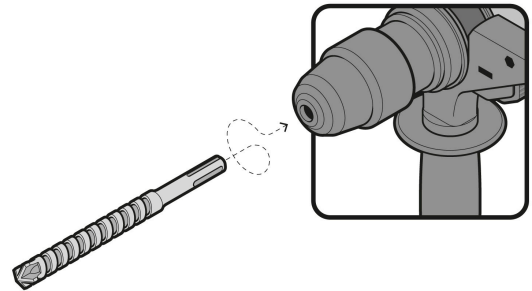

TRUPER

CÓDIGO: 101435 CLAVE: BSM-3/4X13

Broca SDS Max de 3/4 x 13", TRUPER

- Punta de cruz, tecnología con doble inserto de carburo para mayor precisión de perforación, 2x mayor durabilidad que las brocas convencionales
- Cuerpo de acero al cromo que ofrece mayor resistencia al calentamiento
- Doble flauta, mayor velocidad y remoción de material

RMAX-7NX

Limpiar y lubricar ligeramente la broca antes de insertarla

EMPAQUE INDIVIDUAL

Peso: 0.44 kg (1 lb)

Cuerpo de acero al cromo que ofrece mayor resistencia al calentamiento

Doble flauta mayor velocidad y remoción de material

Punta de cruz 135°, tecnología con doble inserto de carburo para mayor precisión de perforación, 2X mayor durabilidad que las brocas convencionales

Imágenes complementarias

EMPAQUE INNER

EMPAQUE MASTER

Contiene: 4 piezas