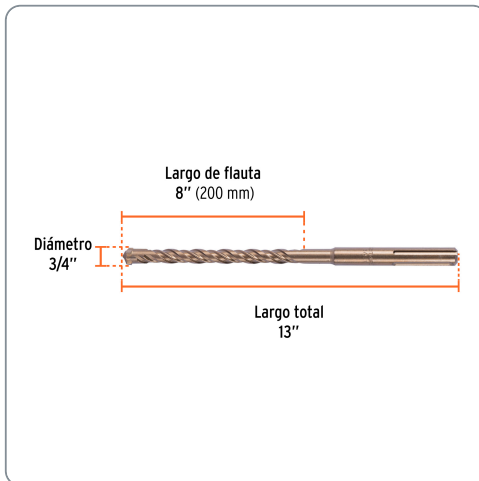

**TRUPER** CÓDIGO: 101435 CLAVE: BSM-3/4X13

### Broca SDS Max de 3/4 x 13", TRUPER

- Para perforaciones en concreto y ladrillo
- Punta de cruz con doble inserto de carburo para mayor precisión de perforación
- Cuerpo de acero al cromo que ofrece mayor resistencia al calentamiento

Especificaciones técnicas	
Longitud total	13"

Datos de empaque	
Empaque individual: Tarjeta plástica	
Empaque logístico	Cantidad
Inner	4
Máster	32
Pallet	2304

**Certificaciones y garantías**

Producto garantizado contra defectos de fabricación o mano de obra. La garantía se puede hacer válida con cualquier distribuidor de Truper