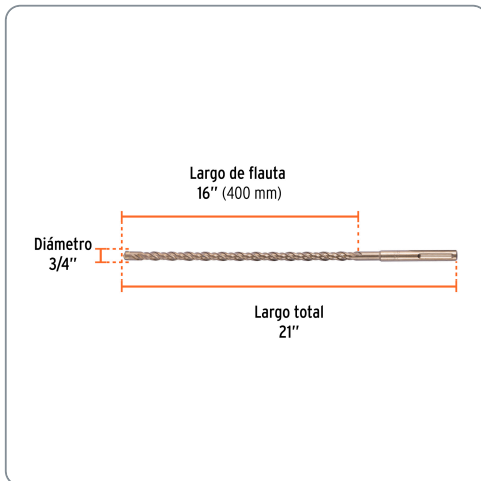

**TRUPER** CÓDIGO: 101436 CLAVE: BSM-3/4X21

**Broca SDS Max de 3/4 x 21", TRUPER**

- Para perforaciones en concreto y ladrillo
- Punta de cruz con doble inserto de carburo para mayor precisión de perforación
- Cuerpo de acero al cromo que ofrece mayor resistencia al calentamiento

Especificaciones técnicas	
Longitud total	21"

Datos de empaque	
Empaque individual: Tarjeta plástica	
Empaque logístico	Cantidad
Inner	4
Máster	24
Pallet	1440

**Certificaciones y garantías**

Producto garantizado contra defectos de fabricación o mano de obra. La garantía se puede hacer válida con cualquier distribuidor de Truper