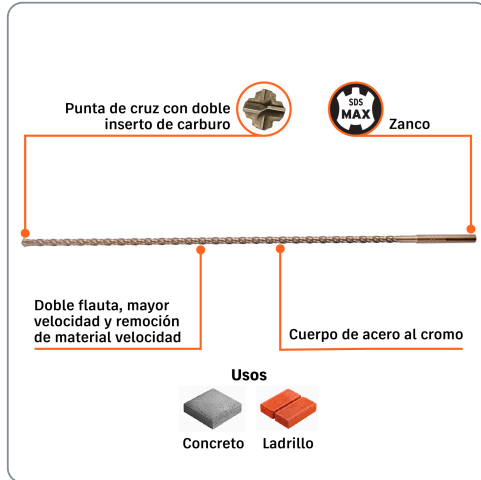

**TRUPER** CÓDIGO: 101437 CLAVE: BSM-3/4X36

## Broca SDS Max de 3/4 x 36", TRUPER

- Para perforaciones en concreto y ladrillo
- Punta de cruz con doble inserto de carburo para mayor precisión de perforación
- Cuerpo de acero al cromo que ofrece mayor resistencia al calentamiento

3/4"

Diámetro