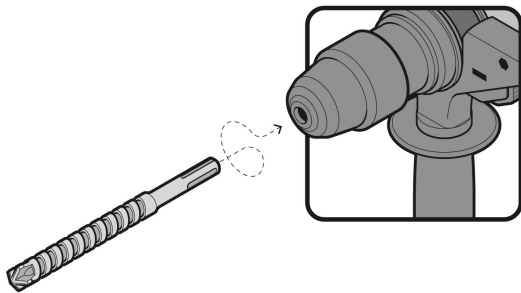

TRUPER

CÓDIGO: 101438 CLAVE: BSM-7/8X13

Broca SDS Max de 7/8 x 13", TRUPER

- Punta de cruz, tecnología con doble inserto de carburo para mayor precisión de perforación, 2x mayor durabilidad que las brocas convencionales
- Cuerpo de acero al cromo que ofrece mayor resistencia al calentamiento
- Doble flauta, mayor velocidad y remoción de material

**Certificaciones y garantías**

- Garantizado contra defectos de fabricación o mano de obra. La garantía se puede hacer válida con cualquier distribuidor de TRUPER

Especificaciones

Diámetro	7/8"
Largo total	13"
Empaque individual	Tarjeta plástica
Inner	4
Master	24
Pallet	1680

País de origen**Fabricado en China bajo las estrictas especificaciones de GRUPO TRUPER**

Imágenes complementarias

Limpiar y lubricar ligeramente la broca antes de insertarla

Para martillos de demolición SDS Max

Punta de cruz 135°, tecnología con doble inserto de carburo para mayor precisión de perforación, 2X mayor durabilidad que las brocas convencionales

Alto: 41 cm (16")

Largo: 4.7 cm (2")

Peso: 0.57 kg (1.3 lb)