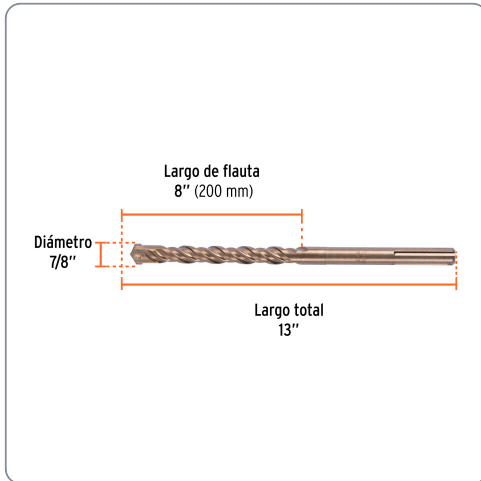

TRUPER CÓDIGO: 101438 CLAVE: BSM-7/8X13

Broca SDS Max de 7/8 x 13", TRUPER

- Para perforaciones en concreto y ladrillo
- Punta de cruz con doble inserto de carburo para mayor precisión de perforación
- Cuerpo de acero al cromo que ofrece mayor resistencia al calentamiento

Especificaciones técnicas

Longitud total	13"
----------------	-----

Datos de empaque

Empaque individual: Tarjeta plástica

Empaque logístico Cantidad

Inner 4

Máster 24

Pallet 1680