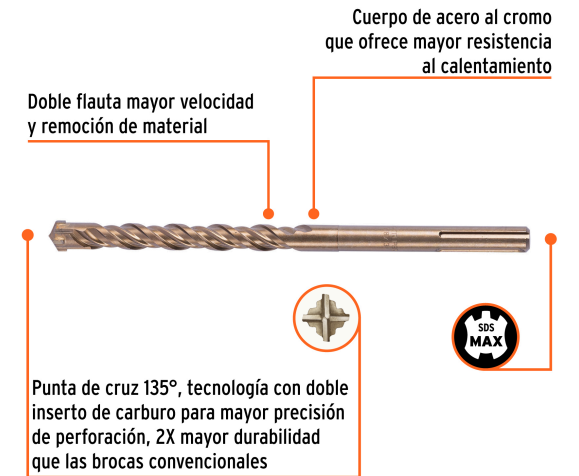

TRUPER CÓDIGO: 101438 CLAVE: BSM-7/8X13**Broca SDS Max de 7/8 x 13", TRUPER**

- Para perforaciones en concreto y ladrillo
- Punta de cruz con doble inserto de carburo para mayor precisión de perforación
- Cuerpo de acero al cromo que ofrece mayor resistencia al calentamiento

Limpiar y lubricar ligeramente la broca antes de insertarla

Para martillos de demolición SDS Max

MADE-10NX

MADE-6NX

Para martillos SDS Max

RMAX-15NX

RMAX-7NX

EMPAQUE INDIVIDUAL