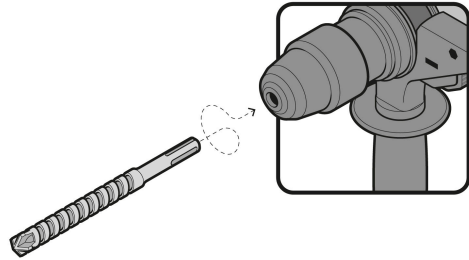

Limpiar y lubricar ligeramente la broca antes de insertarla