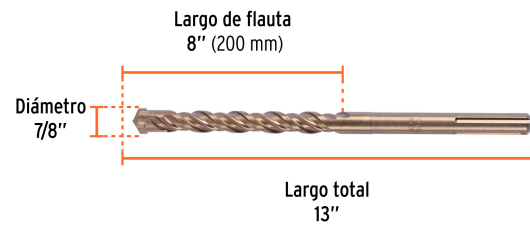

Para martillos de demolición SDS Max

Para martillos SDS Max