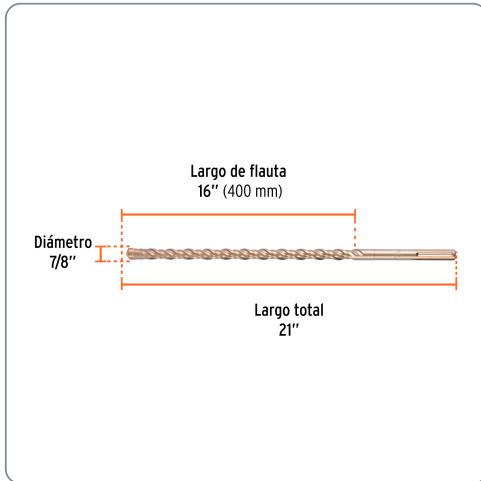

TRUPER CÓDIGO: 101439 CLAVE: BSM-7/8X21

Broca SDS Max de 7/8 x 21", TRUPER

- Para perforaciones en concreto y ladrillo
- Punta de cruz con doble inserto de carburo para mayor precisión de perforación
- Cuerpo de acero al cromo que ofrece mayor resistencia al calentamiento

Especificaciones técnicas	
Longitud total	21"

Datos de empaque	
Empaque individual: Tarjeta plástica	
Empaque logístico	Cantidad
Inner	2
Máster	16
Pallet	1024

Certificaciones y garantías

Producto garantizado contra defectos de fabricación o mano de obra. La garantía se puede hacer válida con cualquier distribuidor de Truper