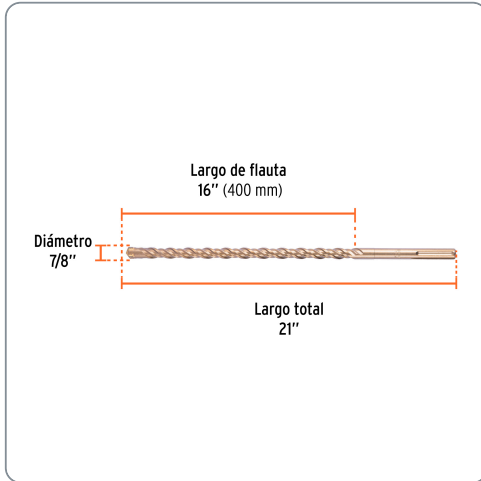

**TRUPER** CÓDIGO: 101439 CLAVE: BSM-7/8X21

**Broca SDS Max de 7/8 x 21", TRUPER**

- Para perforaciones en concreto y ladrillo
- Punta de cruz con doble inserto de carburo para mayor precisión de perforación
- Cuerpo de acero al cromo que ofrece mayor resistencia al calentamiento

Especificaciones técnicas	
Longitud total	21"

Datos de empaque	
Empaque individual: Tarjeta plástica	
Empaque logístico	Cantidad
Inner	2
Máster	16
Pallet	1024

**Certificaciones y garantías**

Producto garantizado contra defectos de fabricación o mano de obra. La garantía se puede hacer válida con cualquier distribuidor de Truper