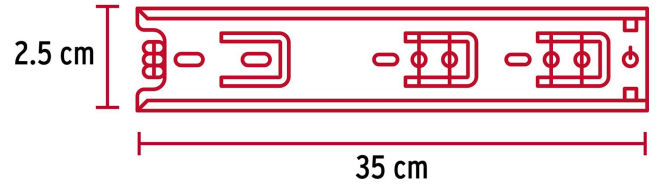

**HERMEX**

CÓDIGO: 43278 CLAVE: COR-235

**Bolsa con 2 correderas extensión 35 cm p/cajón, ancho 2.5 cm**

- Fabricada en acero con acabado niquelado
- Sistema de balines para suave operación
- Topes de retención para cajón
- Para escritorios, muebles y armarios

**Certificaciones y garantías**

- Garantizado contra defectos de fabricación o mano de obra. La garantía se puede hacer válida con cualquier distribuidor de TRUPER

**Especificaciones**

Capacidad de carga	8 Kg por par
Largo	35 cm
Ancho	2.5 cm
Largo total	58 cm
Empaque individual	Bolsa con 2 piezas
Inner	4
Master	40
Pallet	2520

**País de origen****Fabricado en China bajo las estrictas especificaciones de GRUPO TRUPER**

Imágenes complementarias

El cajón sale  
3/4 partes

EMPAQUE INDIVIDUAL

Peso: 0.28 kg (0.6 lb)

**Imágenes complementarias**