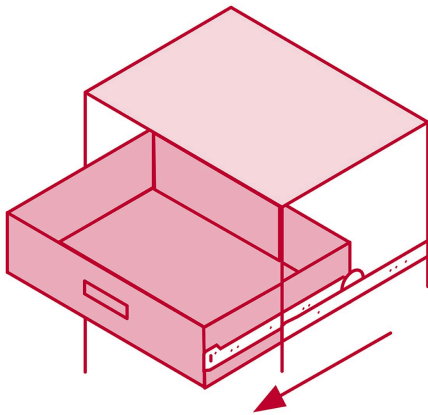

**HERMEX**

CÓDIGO: 43278 CLAVE: COR-235

**Bolsa con 2 correderas extensión 35 cm p/cajón, ancho 2.5 cm**

- Fabricada en acero con acabado niquelado
- Sistema de balines para suave operación
- Topes de retención para cajón
- Para escritorios, muebles y armarios

**Certificaciones y garantías**

- Garantizado contra defectos de fabricación o mano de obra. La garantía se puede hacer válida con cualquier distribuidor de TRUPER

**Especificaciones**

Capacidad de carga	8 Kg por par
Largo	35 cm
Ancho	2.5 cm
Largo total	58 cm
Empaque individual	Bolsa con 2 piezas
Inner	4
Master	40
Pallet	2520

**País de origen****Fabricado en China bajo las estrictas especificaciones de GRUPO TRUPER**

Imágenes complementarias

El cajón sale  
3/4 partes

EMPAQUE INDIVIDUAL

Peso: 0.28 kg (0.6 lb)

**Imágenes complementarias**