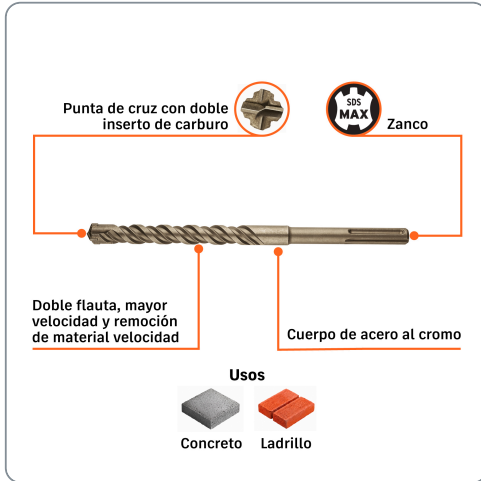

TRUPER CÓDIGO: 101460 CLAVE: BSM-1X13

Broca SDS Max de 1 x 13", TRUPER

- Para perforaciones en concreto y ladrillo
- Punta de cruz con doble inserto de carburo para mayor precisión de perforación
- Cuerpo de acero al cromo que ofrece mayor resistencia al calentamiento

7/8"
Diámetro

Especificaciones técnicas	
Longitud total	13"

Datos de empaque	
Empaque individual: Tarjeta plástica	
Empaque logístico	Cantidad
Inner	2
Máster	20
Pallet	1280

Certificaciones y garantías

- Producto garantizado contra defectos de fabricación o mano de obra. La garantía se puede hacer válida con cualquier distribuidor de Truper

Producto fabricado en China bajo las estrictas especificaciones de Truper