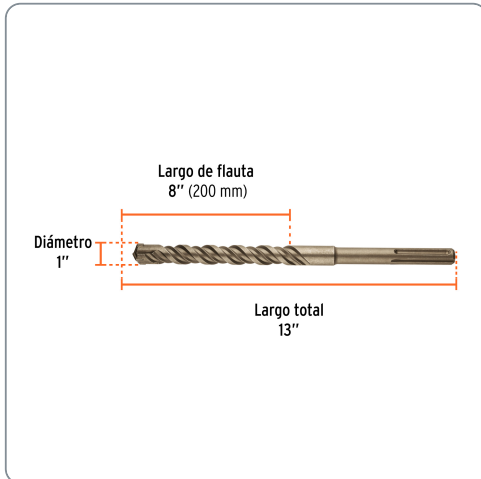

TRUPER CÓDIGO: 101460 CLAVE: BSM-1X13

Broca SDS Max de 1 x 13", TRUPER

- Para perforaciones en concreto y ladrillo
- Punta de cruz con doble inserto de carburo para mayor precisión de perforación
- Cuerpo de acero al cromo que ofrece mayor resistencia al calentamiento

Especificaciones técnicas	
Longitud total	13"

Datos de empaque	
Empaque individual: Tarjeta plástica	
Empaque logístico	Cantidad
Inner	2
Máster	20
Pallet	1280

Certificaciones y garantías

Producto garantizado contra defectos de fabricación o mano de obra. La garantía se puede hacer válida con cualquier distribuidor de Truper

Producto fabricado en China bajo las estrictas especificaciones de Truper