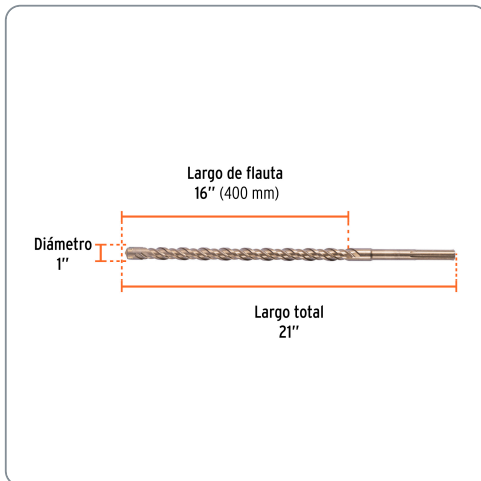

TRUPER CÓDIGO: 101461 CLAVE: BSM-1X21

Broca SDS Max de 1 x 21", TRUPER

- Para perforaciones en concreto y ladrillo
- Punta de cruz con doble inserto de carburo para mayor precisión de perforación
- Cuerpo de acero al cromo que ofrece mayor resistencia al calentamiento

Especificaciones técnicas

Longitud total	21"
----------------	-----

Datos de empaque

Empaque individual: Tarjeta plástica

Empaque logístico	Cantidad
-------------------	----------

Inner	2
-------	---

Máster	12
--------	----