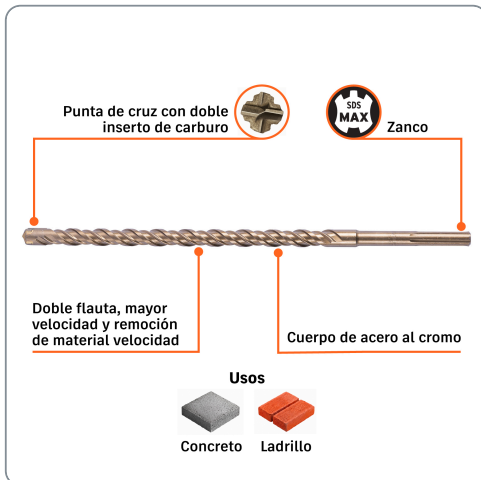

TRUPER CÓDIGO: 101461 CLAVE: BSM-1X21

Broca SDS Max de 1 x 21", TRUPER

- Para perforaciones en concreto y ladrillo
- Punta de cruz con doble inserto de carburo para mayor precisión de perforación
- Cuerpo de acero al cromo que ofrece mayor resistencia al calentamiento

7/8"
Diámetro

Especificaciones técnicas	
Longitud total	21"

Datos de empaque	
Empaque individual: Tarjeta plástica	
Empaque logístico	Cantidad
Inner	2
Máster	12
Pallet	936

Certificaciones y garantías

- Producto garantizado contra defectos de fabricación o mano de obra. La garantía se puede hacer válida con cualquier distribuidor de Truper

Producto fabricado en China bajo las estrictas especificaciones de Truper