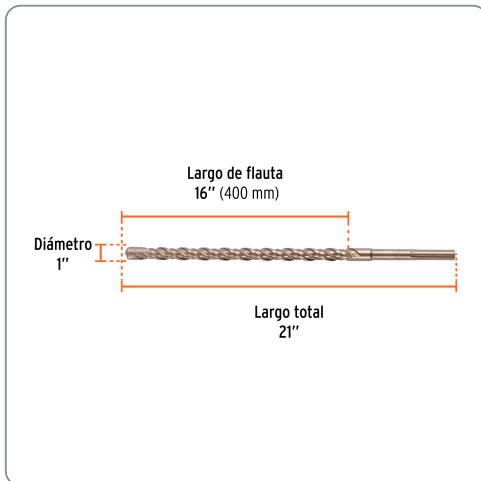

TRUPER CÓDIGO: 101461 CLAVE: BSM-1X21

Broca SDS Max de 1 x 21", TRUPER

- Para perforaciones en concreto y ladrillo
- Punta de cruz con doble inserto de carburo para mayor precisión de perforación
- Cuerpo de acero al cromo que ofrece mayor resistencia al calentamiento

Especificaciones técnicas	
Longitud total	21"

Datos de empaque	
Empaque individual: Tarjeta plástica	
Empaque logístico	Cantidad
Inner	2
Máster	12
Pallet	936

Certificaciones y garantías

Producto garantizado contra defectos de fabricación o mano de obra. La garantía se puede hacer válida con cualquier distribuidor de Truper