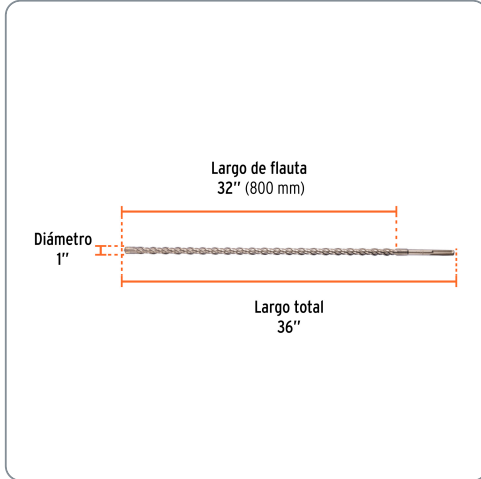

TRUPER CÓDIGO: 101462 CLAVE: BSM-1X36

Broca SDS Max de 1 x 36", TRUPER

- Para perforaciones en concreto y ladrillo
- Punta de cruz con doble inserto de carburo para mayor precisión de perforación
- Cuerpo de acero al cromo que ofrece mayor resistencia al calentamiento

Especificaciones técnicas	
Longitud total	36"

Datos de empaque	
Empaque individual: Tarjeta plástica	
Empaque logístico	Cantidad
Inner	2
Máster	8
Pallet	576

Certificaciones y garantías

Producto garantizado contra defectos de fabricación o mano de obra. La garantía se puede hacer válida con cualquier distribuidor de Truper