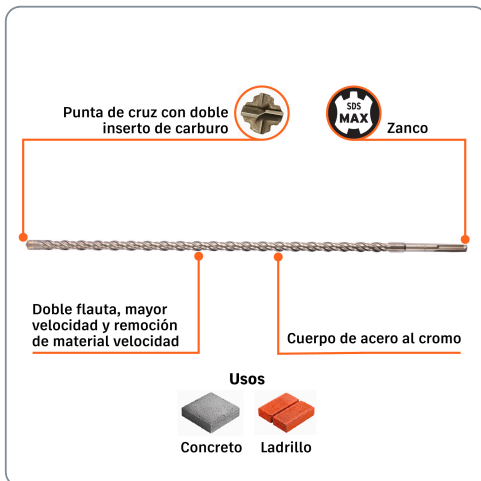

**TRUPER** CÓDIGO: 101462 CLAVE: BSM-1X36

## Broca SDS Max de 1 x 36", TRUPER

- Para perforaciones en concreto y ladrillo
- Punta de cruz con doble inserto de carburo para mayor precisión de perforación
- Cuerpo de acero al cromo que ofrece mayor resistencia al calentamiento

**7/8"**  
Diámetro