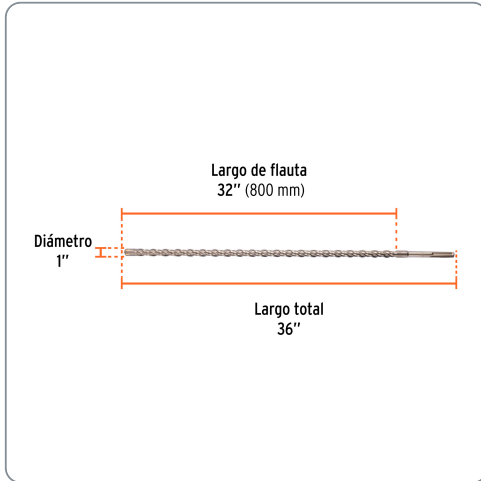

TRUPER CÓDIGO: 101462 CLAVE: BSM-1X36

Broca SDS Max de 1 x 36", TRUPER

- Para perforaciones en concreto y ladrillo
- Punta de cruz con doble inserto de carburo para mayor precisión de perforación
- Cuerpo de acero al cromo que ofrece mayor resistencia al calentamiento

Especificaciones técnicas	
Longitud total	36"

Datos de empaque	
Empaque individual: Tarjeta plástica	
Empaque logístico	Cantidad
Inner	2
Máster	8
Pallet	576

Certificaciones y garantías

Producto garantizado contra defectos de fabricación o mano de obra. La garantía se puede hacer válida con cualquier distribuidor de Truper