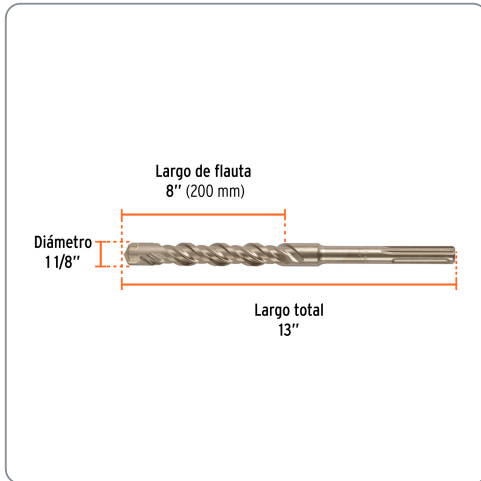

TRUPER CÓDIGO: 101463 CLAVE: BSM-1-1/8X13

Broca SDS Max de 1-1/8 x 13", TRUPER

- Para perforaciones en concreto y ladrillo
- Punta de cruz con doble inserto de carburo para mayor precisión de perforación
- Cuerpo de acero al cromo que ofrece mayor resistencia al calentamiento

Especificaciones técnicas	
Longitud total	13"
Longitud de flauta	8"

Datos de empaque	
Empaque individual: Tarjeta plástica	
Empaque logístico	Cantidad
Inner	4
Máster	16
Pallet	1280

Certificaciones y garantías