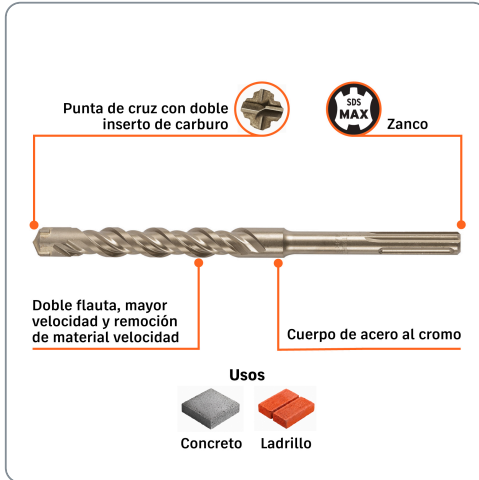

TRUPER CÓDIGO: 101463 CLAVE: BSM-1-1/8X13

Broca SDS Max de 1-1/8 x 13", TRUPER

- Para perforaciones en concreto y ladrillo
- Punta de cruz con doble inserto de carburo para mayor precisión de perforación
- Cuerpo de acero al cromo que ofrece mayor resistencia al calentamiento

1 1/8"
Diámetro

Especificaciones técnicas	
Longitud total	13"
Longitud de flauta	8"

Datos de empaque	
Empaque individual: Tarjeta plástica	
Empaque logístico	Cantidad
Inner	4
Máster	16
Pallet	1280

Certificaciones y garantías
<ul style="list-style-type: none"> • Producto garantizado contra defectos de fabricación o mano de obra. La garantía se puede hacer válida con cualquier distribuidor de Truper

Producto fabricado en China bajo las estrictas especificaciones de Truper