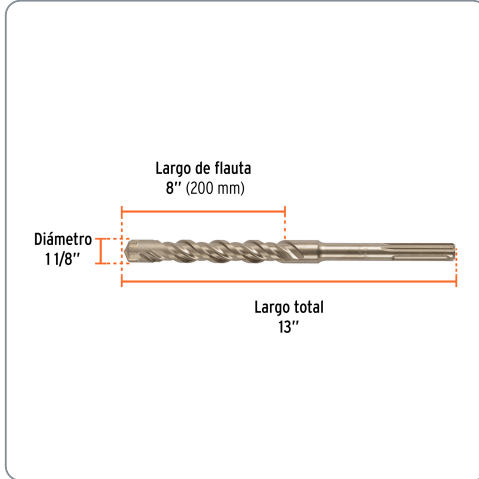

TRUPER CÓDIGO: 101463 CLAVE: BSM-1-1/8X13

Broca SDS Max de 1-1/8 x 13", TRUPER

- Para perforaciones en concreto y ladrillo
- Punta de cruz con doble inserto de carburo para mayor precisión de perforación
- Cuerpo de acero al cromo que ofrece mayor resistencia al calentamiento

Especificaciones técnicas	
Longitud total	13"
Longitud de flauta	8"

Datos de empaque	
Empaque individual: Tarjeta plástica	
Empaque logístico	Cantidad
Inner	4
Máster	16
Pallet	1280

Certificaciones y garantías