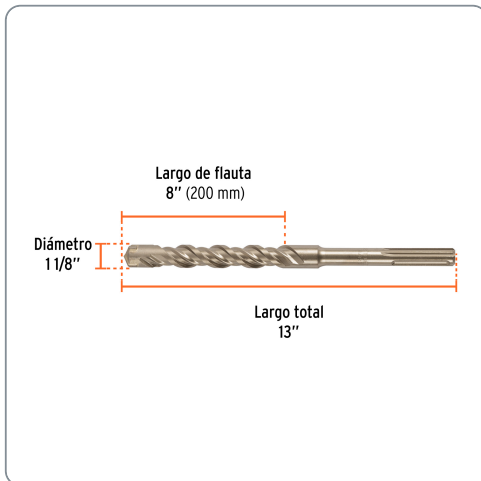

TRUPER CÓDIGO: 101463 CLAVE: BSM-1-1/8X13

Broca SDS Max de 1-1/8 x 13", TRUPER

- Para perforaciones en concreto y ladrillo
- Punta de cruz con doble inserto de carburo para mayor precisión de perforación
- Cuerpo de acero al cromo que ofrece mayor resistencia al calentamiento

Especificaciones técnicas	
Longitud total	13"
Longitud de flauta	8"

Datos de empaque	
Empaque individual: Tarjeta plástica	
Empaque logístico	Cantidad
Inner	4
Máster	16
Pallet	1280

Certificaciones y garantías