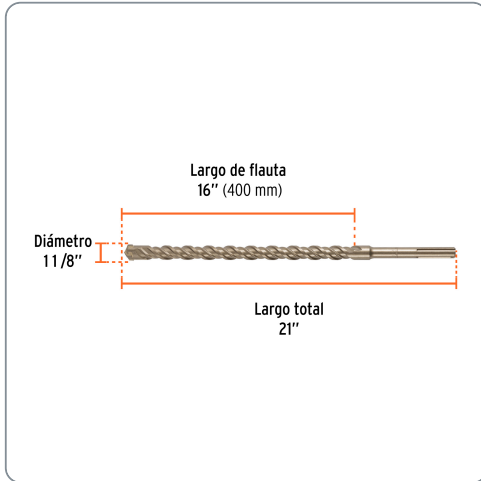

**TRUPER** CÓDIGO: 101464 CLAVE: BSM-1-1/8X21

### Broca SDS Max de 1-1/8 x 21", TRUPER

- Para perforaciones en concreto y ladrillo
- Punta de cruz con doble inserto de carburo para mayor precisión de perforación
- Cuerpo de acero al cromo que ofrece mayor resistencia al calentamiento

#### Especificaciones técnicas

Longitud total	21"
Longitud de flauta	16"

#### Datos de empaque

Empaque individual: Tarjeta plástica

Empaque logístico	Cantidad
-------------------	----------

Inner	2
-------	---

Máster	8
--------	---

Pallet	768
--------	-----