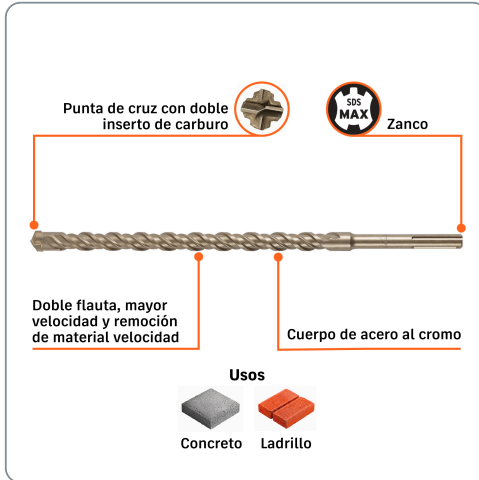

**TRUPER** CÓDIGO: 101464 CLAVE: BSM-1-1/8X21

**Broca SDS Max de 1-1/8 x 21", TRUPER**

- Para perforaciones en concreto y ladrillo
- Punta de cruz con doble inserto de carburo para mayor precisión de perforación
- Cuerpo de acero al cromo que ofrece mayor resistencia al calentamiento

Especificaciones técnicas	
Longitud total	21"
Longitud de flauta	16"

Datos de empaque	
Empaque individual: Tarjeta plástica	
Empaque logístico	Cantidad
Inner	2
Máster	8
Pallet	768

Certificaciones y garantías
<ul style="list-style-type: none"> <li>• Producto garantizado contra defectos de fabricación o mano de obra. La garantía se puede hacer válida con cualquier distribuidor de Truper</li> </ul>

Producto fabricado en China bajo las estrictas especificaciones de Truper