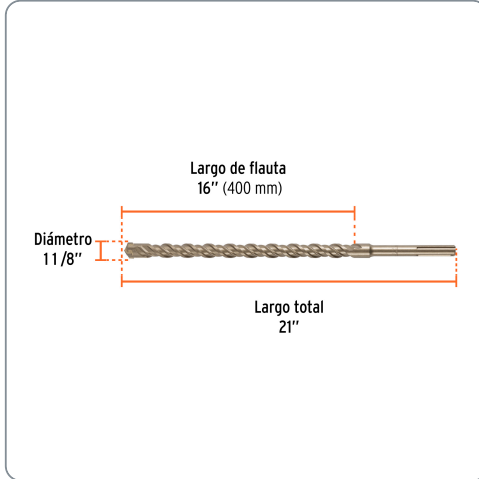

**TRUPER** CÓDIGO: 101464 CLAVE: BSM-1-1/8X21

**Broca SDS Max de 1-1/8 x 21", TRUPER**

- Para perforaciones en concreto y ladrillo
- Punta de cruz con doble inserto de carburo para mayor precisión de perforación
- Cuerpo de acero al cromo que ofrece mayor resistencia al calentamiento

Especificaciones técnicas	
Longitud total	21"
Longitud de flauta	16"

Datos de empaque	
Empaque individual: Tarjeta plástica	
Empaque logístico	Cantidad
Inner	2
Máster	8
Pallet	768

**Certificaciones y garantías**