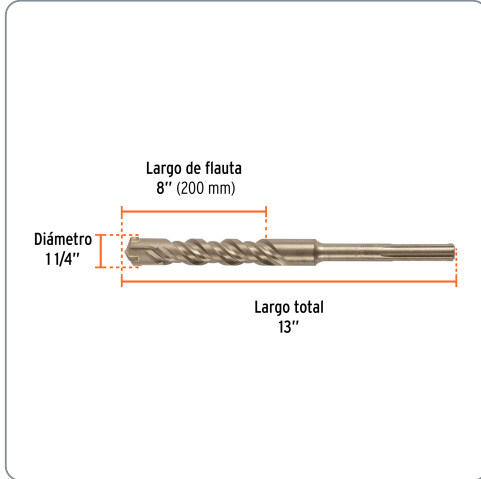

**TRUPER** CÓDIGO: 101465 CLAVE: BSM-1-1/4X13

**Broca SDS Max de 1-1/4 x 13", TRUPER**

- Para perforaciones en concreto y ladrillo
- Punta de cruz con doble inserto de carburo para mayor precisión de perforación
- Cuerpo de acero al cromo que ofrece mayor resistencia al calentamiento

**Especificaciones técnicas**

Longitud total	13"
Longitud de flauta	8"

**Datos de empaque**

Empaque individual: Tarjeta plástica

**Empaque logístico Cantidad**

**Inner 2**

**Máster 16**

**Pallet 960**