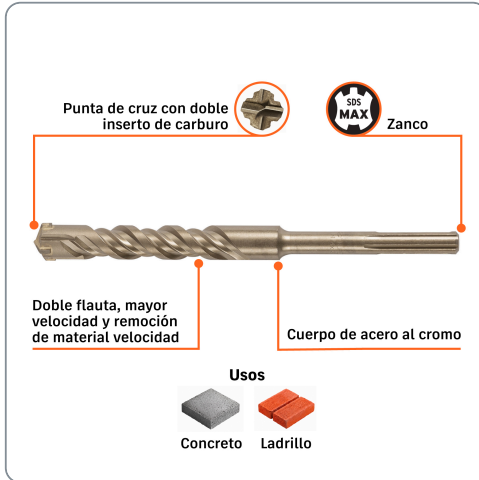

TRUPER CÓDIGO: 101465 CLAVE: BSM-1-1/4X13

Broca SDS Max de 1-1/4 x 13", TRUPER

- Para perforaciones en concreto y ladrillo
- Punta de cruz con doble inserto de carburo para mayor precisión de perforación
- Cuerpo de acero al cromo que ofrece mayor resistencia al calentamiento

1 1/4"
Diámetro

Especificaciones técnicas	
Longitud total	13"
Longitud de flauta	8"

Datos de empaque	
Empaque individual: Tarjeta plástica	
Empaque logístico	Cantidad
Inner	2
Máster	16
Pallet	960

Certificaciones y garantías
<ul style="list-style-type: none"> • Producto garantizado contra defectos de fabricación o mano de obra. La garantía se puede hacer válida con cualquier distribuidor de Truper

Producto fabricado en China bajo las estrictas especificaciones de Truper