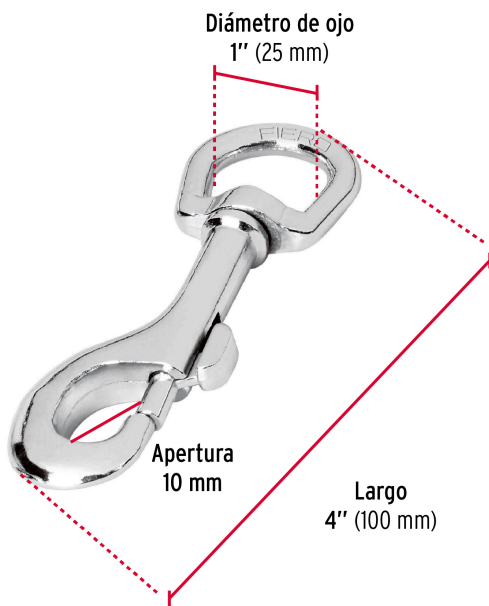

FIERO

CÓDIGO: 44033 CLAVE: BDZ-4-1/4

Bandola de zinc de 1" giratoria, FIERO

- Cuerpo metálico, acabado niquelado para mayor resistencia a la corrosión
- Ojo giratorio
- Seguro de resorte para rápido enganche
- Ideal para sujetar cordones, correas para perros

**Certificaciones y garantías**

- Garantizado contra defectos de fabricación o mano de obra. La garantía se puede hacer válida con cualquier distribuidor de TRUPER

Especificaciones

Carga de trabajo	172 kg (no exceder límite marcado)
Diámetro del ojo	1" (25 mm)
Largo	4" (100 mm)
Empaque individual	Blíster
Inner	12
Master	72
Pallet	6048

País de origen**Fabricado en China bajo las estrictas especificaciones de GRUPO TRUPER**

Imágenes complementarias

EMPAQUE INDIVIDUAL

Peso: 0.07 kg (0.2 lb)

EMPAQUE INNER

Contiene: 12 piezas

Peso: 0.86 kg (1.9 lb)

EMPAQUE MASTER

Contiene: 6 inner (72 piezas)

Peso: 5.44 kg (12 lb)

Imágenes complementarias