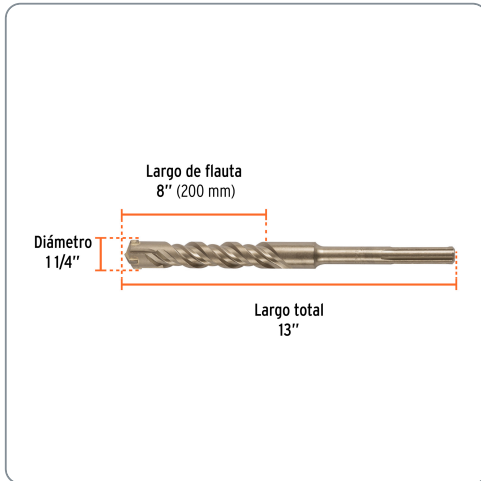

TRUPER CÓDIGO: 101465 CLAVE: BSM-1-1/4X13

Broca SDS Max de 1-1/4 x 13", TRUPER

- Para perforaciones en concreto y ladrillo
- Punta de cruz con doble inserto de carburo para mayor precisión de perforación
- Cuerpo de acero al cromo que ofrece mayor resistencia al calentamiento

Especificaciones técnicas	
Longitud total	13"
Longitud de flauta	8"

Datos de empaque	
Empaque individual: Tarjeta plástica	
Empaque logístico	Cantidad
Inner	2
Máster	16
Pallet	960

Certificaciones y garantías