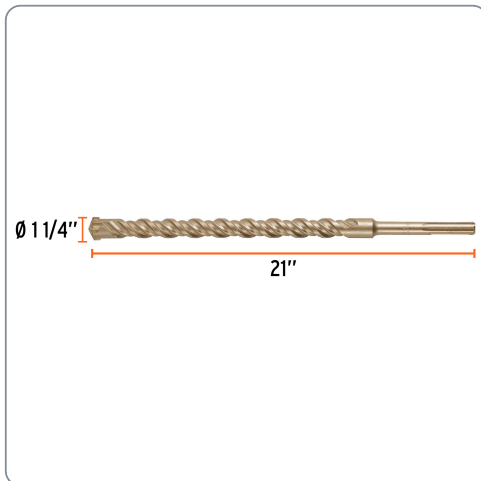

TRUPER CÓDIGO: 101466 CLAVE: BSM-1-1/4X21

Broca SDS Max de 1-1/4 x 21", TRUPER

- Para perforaciones en concreto y ladrillo
- Punta de cruz con doble inserto de carburo para mayor precisión de perforación
- Cuerpo de acero al cromo que ofrece mayor resistencia al calentamiento

Especificaciones técnicas

Longitud total	21"
Longitud de flauta	16"

Datos de empaque

Empaque individual: Tarjeta plástica

Empaque logístico	Cantidad
-------------------	----------

Inner	2
-------	---

Máster	8
--------	---