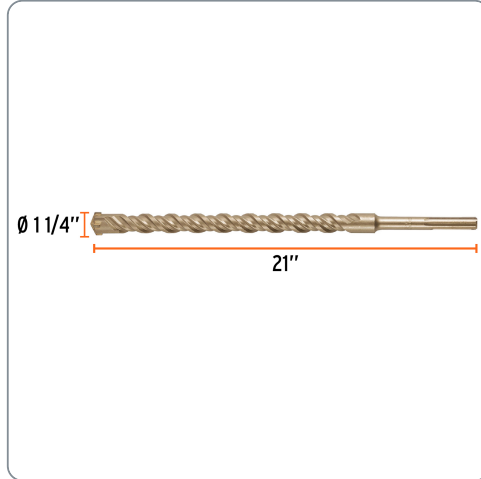

TRUPER CÓDIGO: 101466 CLAVE: BSM-1-1/4X21

Broca SDS Max de 1-1/4 x 21", TRUPER

- Para perforaciones en concreto y ladrillo
- Punta de cruz con doble inserto de carburo para mayor precisión de perforación
- Cuerpo de acero al cromo que ofrece mayor resistencia al calentamiento

Especificaciones técnicas	
Longitud total	21"
Longitud de flauta	16"

Datos de empaque	
Empaque individual: Tarjeta plástica	
Empaque logístico	Cantidad
Inner	2
Máster	8
Pallet	576

Certificaciones y garantías
Producto garantizado contra defectos de fabricación o mano de obra. La garantía se puede hacer válida con cualquier distribuidor de Truper