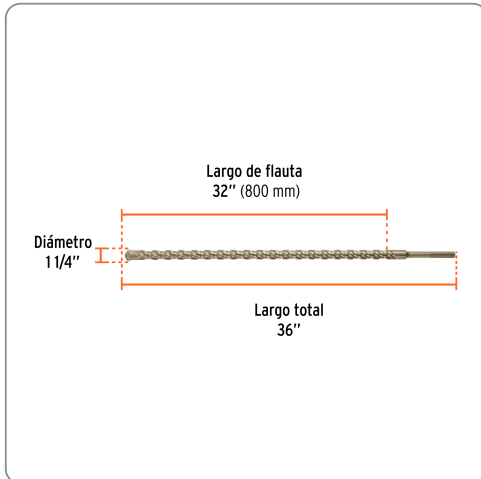

TRUPER CÓDIGO: 101467 CLAVE: BSM-1-1/4X36

Broca SDS Max de 1-1/4 x 36", TRUPER

- Para perforaciones en concreto y ladrillo
- Punta de cruz con doble inserto de carburo para mayor precisión de perforación
- Cuerpo de acero al cromo que ofrece mayor resistencia al calentamiento

Especificaciones técnicas

Longitud total	36"
Longitud de flauta	32"

Datos de empaque

Empaque individual: Tarjeta plástica

Empaque logístico	Cantidad
Inner	2
Máster	4
Pallet	224

Certificaciones y garantías

Producto garantizado contra defectos de fabricación o mano de obra. La garantía se puede hacer válida con cualquier distribuidor de Truper