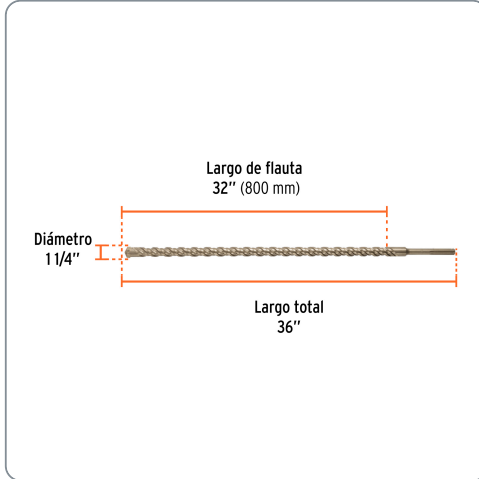

TRUPER CÓDIGO: 101467 CLAVE: BSM-1-1/4X36

Broca SDS Max de 1-1/4 x 36", TRUPER

- Para perforaciones en concreto y ladrillo
- Punta de cruz con doble inserto de carburo para mayor precisión de perforación
- Cuerpo de acero al cromo que ofrece mayor resistencia al calentamiento

Especificaciones técnicas	
Longitud total	36"
Longitud de flauta	32"

Datos de empaque	
Empaque individual: Tarjeta plástica	
Empaque logístico	Cantidad
Inner	2
Máster	4
Pallet	224

Certificaciones y garantías