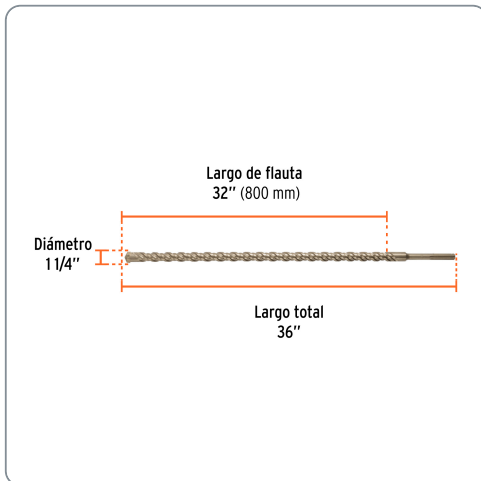

TRUPER CÓDIGO: 101467 CLAVE: BSM-1-1/4X36

Broca SDS Max de 1-1/4 x 36", TRUPER

- Para perforaciones en concreto y ladrillo
- Punta de cruz con doble inserto de carburo para mayor precisión de perforación
- Cuerpo de acero al cromo que ofrece mayor resistencia al calentamiento

Especificaciones técnicas	
Longitud total	36"
Longitud de flauta	32"

Datos de empaque	
Empaque individual: Tarjeta plástica	
Empaque logístico	Cantidad
Inner	2
Máster	4
Pallet	224

Certificaciones y garantías