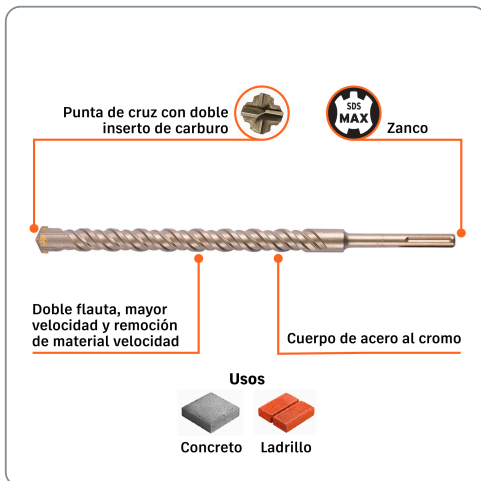

**TRUPER** CÓDIGO: 101468 CLAVE: BSM-1-3/8X21

## Broca SDS Max de 1-3/8 x 21", TRUPER

- Para perforaciones en concreto y ladrillo
- Punta de cruz con doble inserto de carburo para mayor precisión de perforación
- Cuerpo de acero al cromo que ofrece mayor resistencia al calentamiento

**1 3/8"**  
Diámetro

### Especificaciones técnicas

Longitud total	21"
Longitud de flauta	16"