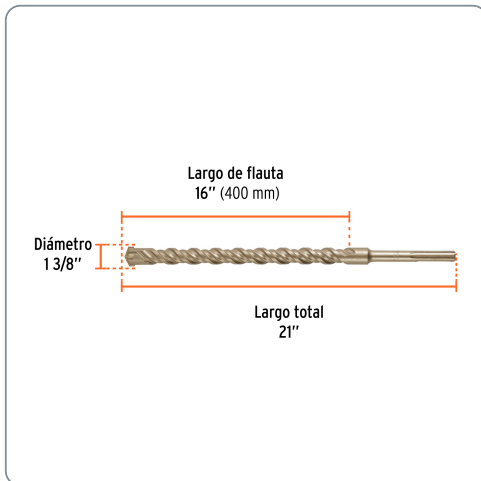

TRUPER CÓDIGO: 101468 CLAVE: BSM-1-3/8X21

Broca SDS Max de 1-3/8 x 21", TRUPER

- Para perforaciones en concreto y ladrillo
- Punta de cruz con doble inserto de carburo para mayor precisión de perforación
- Cuerpo de acero al cromo que ofrece mayor resistencia al calentamiento

Especificaciones técnicas	
Longitud total	21"
Longitud de flauta	16"

Datos de empaque	
Empaque individual: Tarjeta plástica	
Empaque logístico	Cantidad
Inner	2
Máster	8
Pallet	512

Certificaciones y garantías